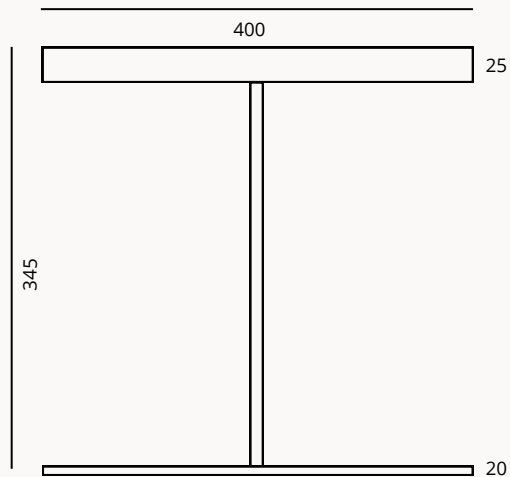

BOREAL

K212312

KOLMO STUDIO, 2023

EN

MATERIALS

Filita stone, Beech wood, Brass

FINISHES

Base

Filita

Body

Brass (steel),

Tulip

Beech wood

SPECIFICATIONS (UE)

Led Strip 9W, 3000K (included), Class II

Warm white

Options: Dimmable, UK Plug

ENERGY LABEL

230 V, 50 Hz

ES

MATERIALES

Piedra Filita, madera Haya, Latón

ACABADOS

Base

Filita

Cuerpo

Latón,

Tulipa

Madera haya

ESPECIFICACIONES (UE)

Tira de Led 9W, 3000K (incluido), Clase II

Blanco cálido

Opciones: Regulable, Enchufe UK

ETIQUETA ENERGÉTICA

230 V, 50 Hz