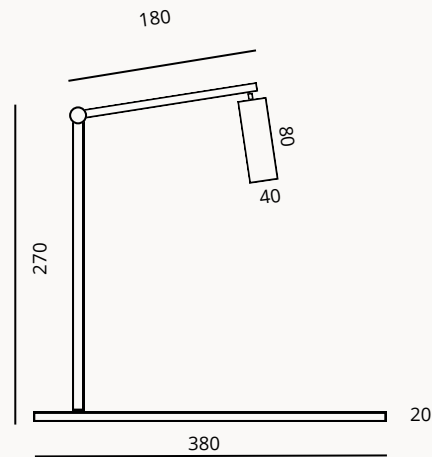

Tulipa

Alabastro, madera Haya

ESPECIFICACIONES (UE)

Tira de Led 9W, 3000K (incluido), Clase II

Blanco cálido

Opciones: Regulable, Enchufe UK

ETIQUETA ENERGÉTICA

230 V, 50 Hz