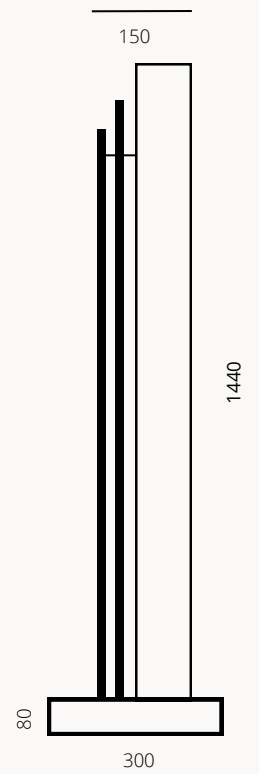

TOWER

K212332

KOLMO STUDIO, 2023

EN

MATERIALS

Campaspero Stone, Beech wood

FINISHES

Base

Campaspero

Body

Wood, campaspero stone

Tulip

Beech wood

SPECIFICATIONS (UE)

Led strip 9W, 3000K (included), Class II
Warm White

Options: Dimmable, UK Plug

ENERGY LABEL

230 V, 50 Hz

ES

MATERIALES

Piedra Campaspero, madera de Haya

ACABADOS

Base

Campaspero

Cuerpo

Madera, piedra campaspero

Tulipa

Madera de haya

ESPECIFICACIONES (UE)

Tira de Led 9W, 3000K (incluido), Clase II
Blanco Cálido

Opciones: Regulable, enchufe UK

ETIQUETA ENERGÉTICA

230 V, 50 Hz