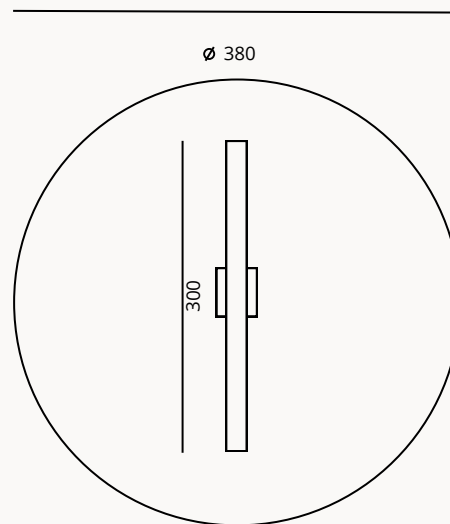

G9 LED 3W 2700K (incluido), Clase I

Blanco cálido

Opciones: Regulable, Enchufe UK

ETIQUETA ENERGÉTICA

230 V, 50 Hz

EN

MATERIALS

Filita Stone, Glass