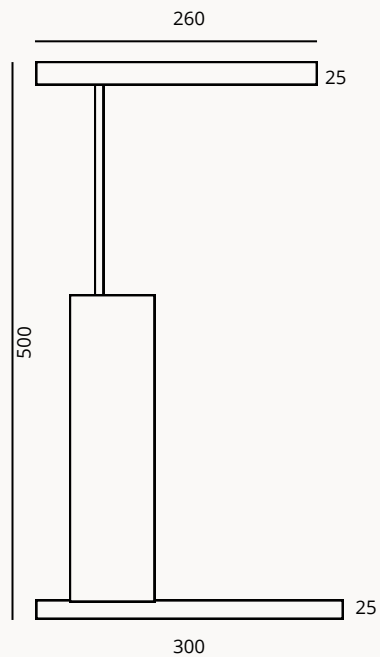

Latón

ESPECIFICACIONES (UE)

GU 10 Led 3W, 3000K (incluido), Clase II

Blanco cálido

Opciones: Regulable, Enchufe UK

ETIQUETA ENERGÉTICA

230 V, 50 Hz

EN