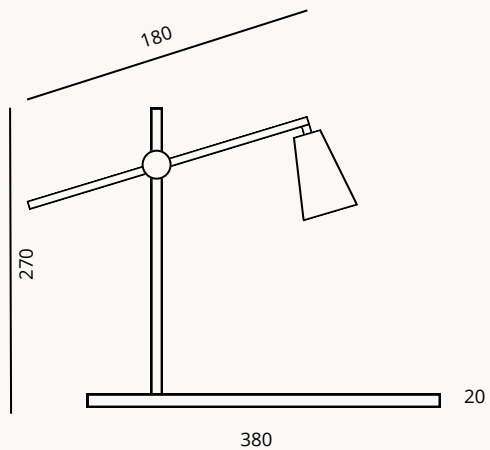

EN

MATERIALS

Filita, Bress

FINISHES

Base

Filita

Body

Bress (steel)

Tulip

Bress

SPECIFICATIONS (UE)

GU 10 Led 3W, 3000K (included), Class II

Warm White

Options: Dimmable, UK Plug

ENERGY LABEL

230 V, 50 Hz

ES

MATERIALES

Filita, Latón

ACABADOS

Base

Filita

Cuerpo

Latón

Tulipa

Latón

ESPECIFICACIONES (UE)

GU 10 Led 3W, 3000K (incluido), Clase II

Blanco cálido

Opciones: Regulable, Enchufe UK

ETIQUETA ENERGÉTICA

230 V, 50 Hz