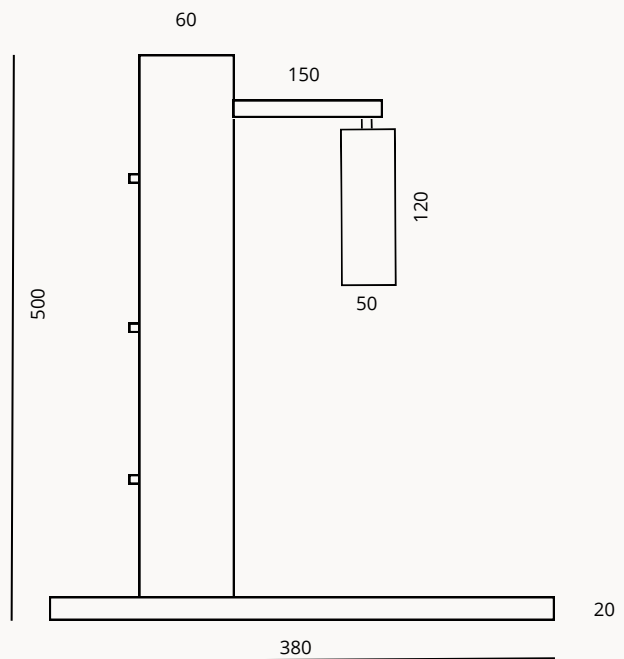

Tulipa

Latón, Cristal

ESPECIFICACIONES (UE)

E27 Led 5W, 3000K (incluido), Clase II Regulable, Blanco Cálido

ETIQUETA ENERGÉTICA

230 V, 50 Hz

EN

MATERIALS