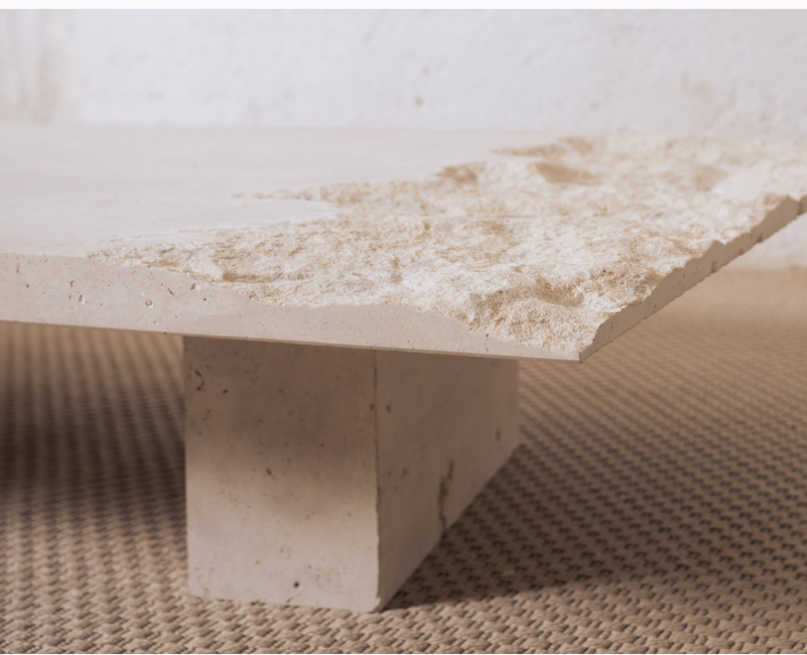

COFFEE TABLES

K212374

KOLMO STUDIO, 2023

EN

MATERIALS
Campaspero Stone

Body
Campaspero

SPECIFICATIONS

WEIGHT
110 KG

MEASURES
1600 X 700 X 400 mm

ES

MATERIALES
Piedra de campaspero

Cuerpo
Campaspero

ESPECIFICACIONES

PESO
110 KG

MEDIDAS
1600 X 700 X 400 mm