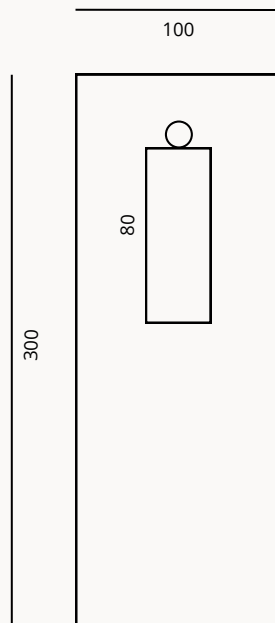

EN

MATERIALS
Filita stone, Brass

FINISHES
Guatemala green, Filita,
Campaspero, Macael white,
Negro marquina

Tulip
Latón

SPECIFICATIONS (UE)
GU 10 Led 3W, 3000K (included), Class II
Dimmable, Warm White

ENERGY LABEL

230 V, 50 Hz

ES

MATERIALES
Piedra Filita, Latón
ACABADOS
Verde guatemala, Filita,
Campaspero, Blanco macael,
Negro marquina

Tulipa
Latón

ESPECIFICACIONES (UE)
GU 10 Led 3W, 3000K (incluido), Clase II
Regulable, Blanco Cálido

ETIQUETA ENERGÉTICA

230 V, 50 Hz

ACABADOS