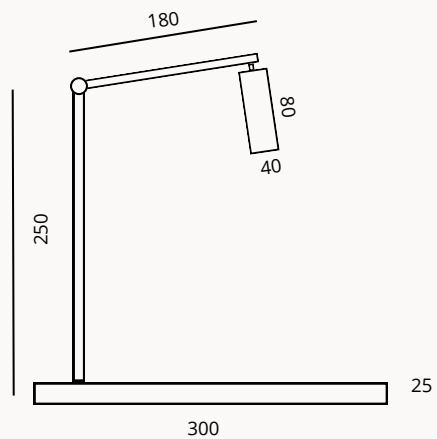

EN

MATERIALS

Marble, Bress

FINISHES

Base

Marble

Tulip

Body

Bress (steel)

Bress

SPECIFICACIONES (UE)

GU 10 Led 3W, 3000K (incluido), Class II

Warm white

Opciones: Dimmable, UK Plug

ENERGY LABEL

230 V, 50 Hz

ACABADOS

ES

MATERIALES

Marmol, Latón

ACABADOS

Base

Marmol

Tulipa

Cuerpo

Latón

Latón

ESPECIFICACIONES (UE)

GU 10 Led 3W, 3000K (incluido), Clase II

Blanco cálido

Opciones: Regulable, „Enchufe UK

ETIQUETA ENERGÉTICA

230 V, 50 Hz