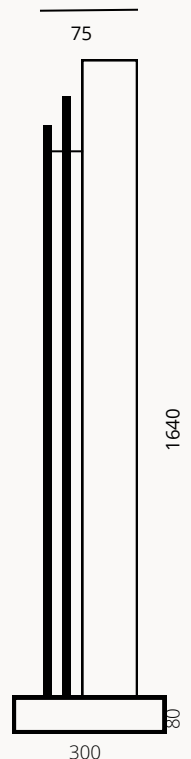

COSTER

K212334

KOLMO STUDIO, 2023