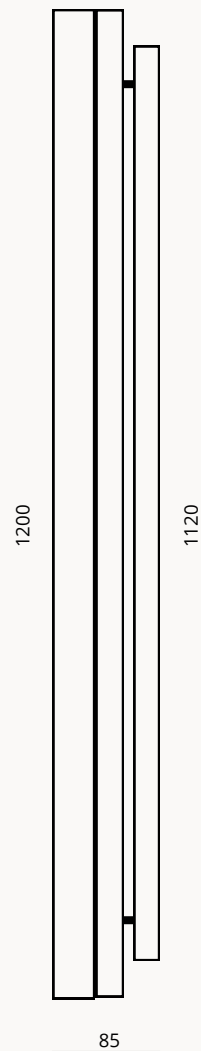

EN

MATERIALS

Campaspero Stone, Beech Wood, Brass

FINISHES

Beech Wood

SPECIFICATIONS (UE)

Led Strip 9W, 3000K (included), Class II

Warm White

Options: Dimmable, UK Plug

ENERGY LABEL

230 V, 50 Hz

ES

MATERIALES

Piedra Campaspero, Madera de Haya, Latón

ACABADOS

Madera de Haya

ESPECIFICACIONES (UE)

Tira de Led 9W, 3000K (incluido), Clase II

Blanco Cálido

Opciones: Regulable, enchufe UK

ETIQUETA ENERGÉTICA

230 V, 50 Hz