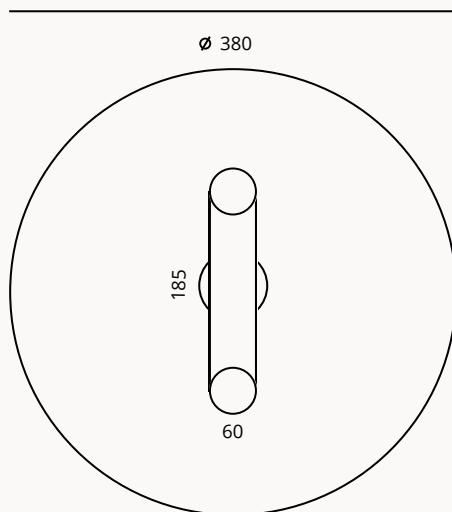

Tira de Led 9W, 3000K (incluido), Clase II

Blanco Cálido

Opciones: Regulable, enchufe UK

ETIQUETA ENERGÉTICA

230 V, 50 Hz

EN

MATERIALS

Filita Stone, Steel