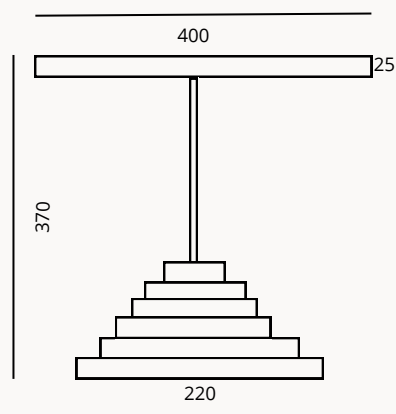

EN

MATERIALS

Campaspero stone, Beech wood, Brass

FINISHES

Base

Campaspero

Body

Brass, campaspero

Tulip

Beech wood

SPECIFICATIONS (UE)

Led strip 9W, 3000K (included), Class II
Warm White
Options: Dimmable, UK Plug

ENERGY LABEL

CE, Recycled, Energy Efficient, 230 V, 50 Hz

ES

MATERIALES

Piedra Campaspero, madera Haya, Latón

ACABADOS

Base

Campaspero

Cuerpo

Latón, campaspero

Tulipa

Madera de Haya

ESPECIFICACIONES (UE)

Tira de Led 9W, 3000K (incluido), Clase II
Blanco Cálido
Opciones: Regulable, enchufe UK

ETIQUETA ENERGÉTICA

CE, Recycled, Energy Efficient, 230 V, 50 Hz