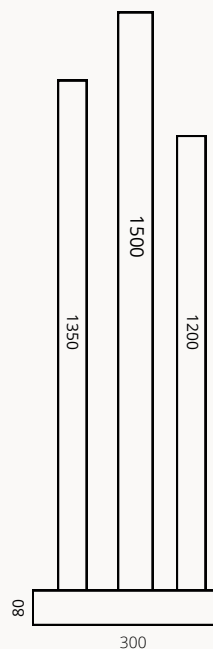

EN

MATERIALS

Campaspero Stone, Beech wood

FINISHES

Base

Campaspero

Body

Wood, campaspero stone

Tulip

Beech wood

SPECIFICATIONS (UE)

Led strip 9W, 3000K (included), Class II

Warm White

Options: Dimmable, UK Plug

ENERGY LABEL

230 V, 50 Hz

ES

MATERIALES

Piedra Campaspero, madera de Haya

ACABADOS

Base

Campaspero

Cuerpo

Madera, piedra campaspero

Tulipa

Madera de Haya

ESPECIFICACIONES (UE)

Tira de Led 9W, 3000K (incluido), Clase II

Blanco Cálido

Opciones: Regulable, enchufe UK

ETIQUETA ENERGÉTICA

230 V, 50 Hz