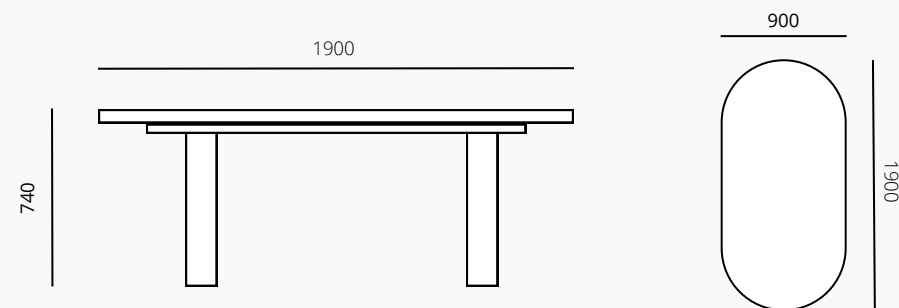

MATERIALES
Piedra de campaspero

Cuerpo
Campaspero

ESPECIFICACIONES

PESO
110 KG

MEDIDAS
1600 X 700 X 400 mm

TABLE 01 DINNING

K212376

KOLMO STUDIO, 2023

EN

MATERIALS

Campaspero Stone, poplar wood

Body

Stone, Steel, Wood

SPECIFICATIONS

MEASURES

1900 X 740 X 900 mm

ES

MATERIALES

Piedra de Campaspero, madera de chopo

Cuerpo

Piedra, metal, madera

ESPECIFICACIONES

MEDIDAS

1900 X 740 X 900 mm