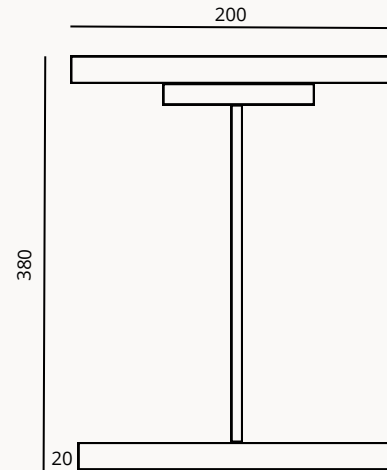

DANTE

K212304

KOLMO STUDIO, 2023

EN

MATERIALS

Alabaster, Travertine marble, Bress

FINISHES

Base

Travertino

Body

Bress (steel)

Tulip

Alabaster

SPECIFICATIONS (UE)

Led 9W, 3000K (included), Class II

Warm white

Options: Dimmable, UK Plug

ENERGY LABEL

230 V, 50 Hz

ES

MATERIALES

Alabastro, mármol Travertino, Latón

ACABADOS

Base

Travertino

Cuerpo

Latón

Tulipa

Alabastro

ESPECIFICACIONES (UE)

Led 9W, 3000K (incluido), Clase II

Blanco cálido

Opciones: Regulable, Enchufe UK

ETIQUETA ENERGÉTICA

230 V, 50 Hz