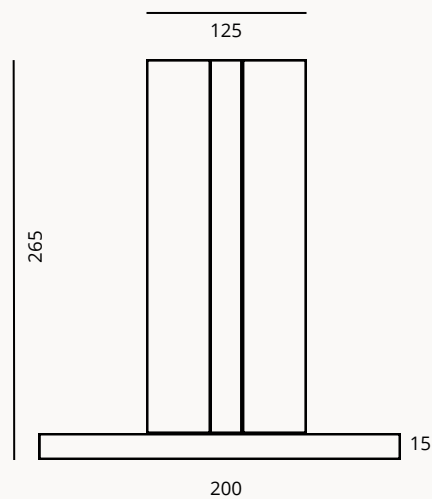

Cuerpo

Latón, campaspero

Tulipa

Madera de Haya

ESPECIFICACIONES (UE)

Tira de Led 9W, 3000K (incluido), Clase II
Blanco Cálido
Opciones: Regulable, enchufe UK

ETIQUETA ENERGÉTICA

CE, Recycled, Energy Efficient, 230 V, 50 Hz