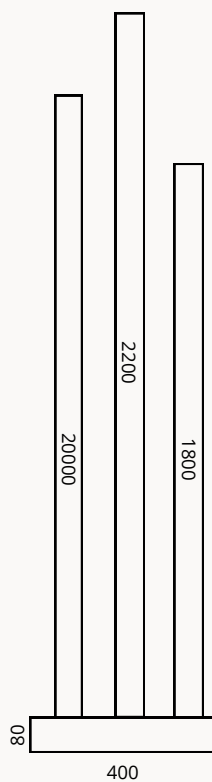

BIG TOWN

K212339

KOLMO STUDIO, 2023