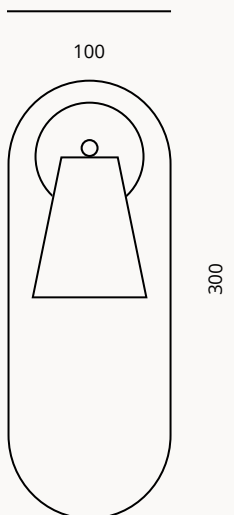

VERDE GUATEMALA