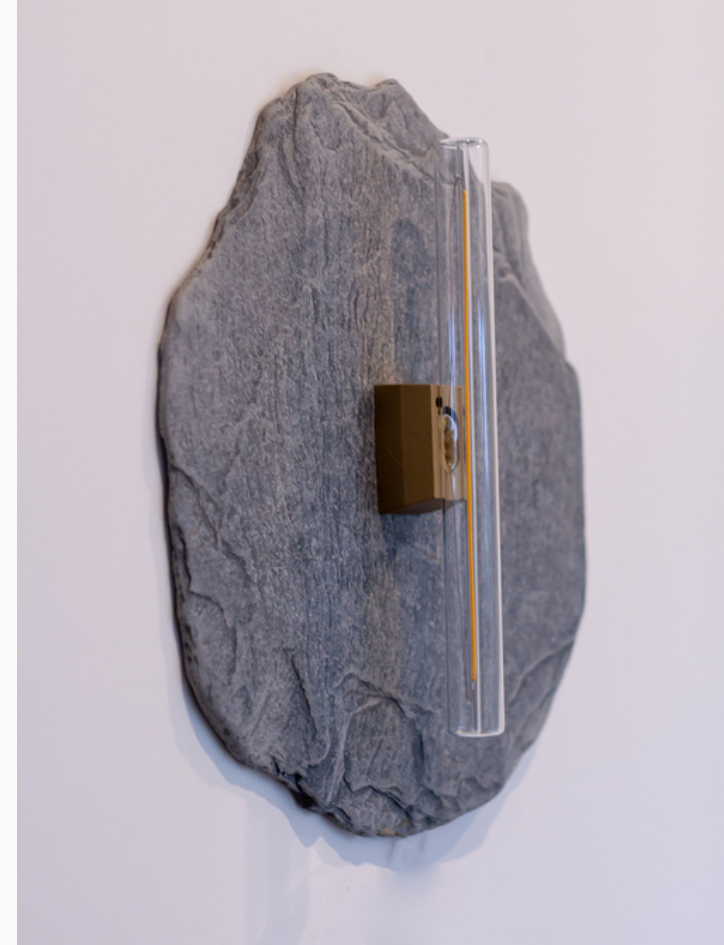

EN

MATERIALS

Filita Stone, Glass

FINISHES

Tulip

Glass, Steel Matt Black & Gold
Steel Matt White & Gold

SPECIFICATIONS

S14 LED 5W Filament light bulb 3cmx30cm
(included) 220-240V 2700K
warm white, Dimmable

ENERGY LABEL

CE RoHS Recycle Energy Star
230 V, 50 Hz

ES

MATERIALES

Piedra Filita, Cristal

ACABADOS

Tulipa

Cristal, Metal Negro Mate,
Metal Mate Blanco & Dorado

ESPECIFICACIONES (UE)

S14 LED 5W bombilla filamento 3cmx30cm
(incluido) 220-240V 2700K
Blanco cálido, Regulable

ETIQUETA ENERGÉTICA

CE RoHS Recycle Energy Star
230 V, 50 Hz