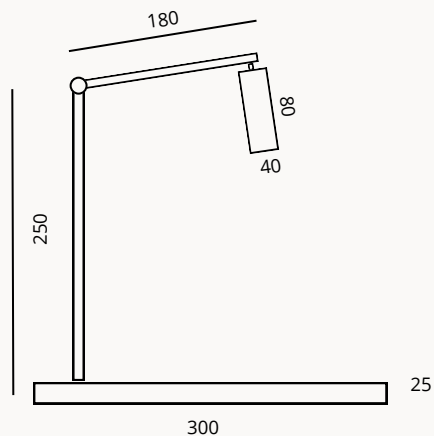

BELMON

K212310

KOLMO STUDIO, 2023

EN

MATERIALS

Filita Stone, Bress

FINISHES

Base

Filita stone

Tulip

Body

Bress (steel)

Bress

SPECIFICATIONS (UE)

GU 10 Led 3W, 3000K (included), Class II

Warm White

Options: Dimmable, UK Plug

ENERGY LABEL

230 V, 50 Hz

ES

MATERIALES

Piedra Filita, Latón

ACABADOS

Base

Piedra Filita

Tulipa

Latón

Cuerpo

Latón

ESPECIFICACIONES (UE)

GU 10 Led 3W, 3000K (incluido), Clase II

Blanco cálido

Opciones: Regulable, Enchufe UK

ETIQUETA ENERGÉTICA

230 V, 50 Hz

ACABADOS