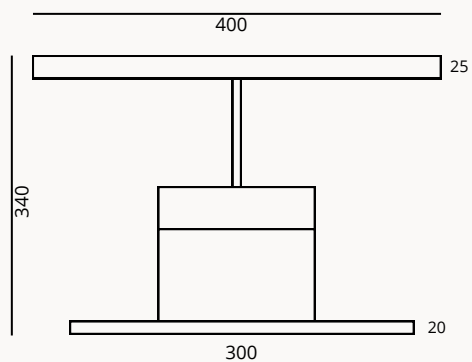

EN

MATERIALS

Campaspero stone, Beech wood, Bress

FINISHES

Base

Campaspero

Tulip

Body

Bress, campaspero

Beech wood

SPECIFICATIONS (UE)

Led strip 9W, 3000K (included), Class II

Warm white

Options: Dimmable, UK Plug

ENERGY LABEL

230 V, 50 Hz

ACABADOS

VERDE GUATEMALA

FILITA

CAMPASPERO

BALNCO MACAEL

NEGRO MARQUINA

ES

MATERIALES

Piedra Campaspero, madera Haya, Latón

ACABADOS

Base

Campaspero

Tulipa

Cuerpo

Latón, campaspero

Madera de Haya

ESPECIFICACIONES (UE)

Tira de Led 9W, 3000K (incluido), Clase II

Blanco Cálido

Opciones: Regulable, Enchufe UK

ENERGY LABEL

230 V, 50 Hz