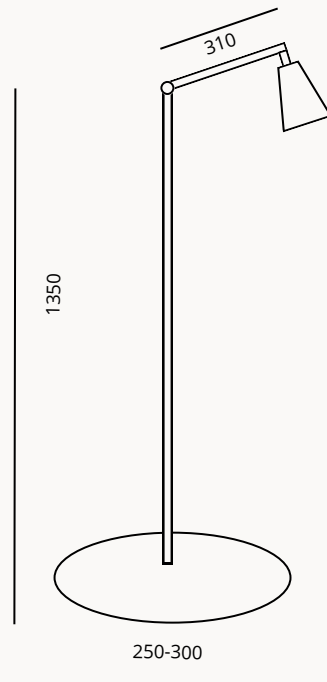

Led strip 9W, 3000K (included), Class II
Warm White

Options: Dimmable, UK Plug

ENERGY LABEL

230 V, 50 Hz

ES

MATERIALES

Piedra Campaspero, madera de Haya

ACABADOS

Opciones: Regulable, enchufe UK

ETIQUETA ENERGÉTICA

230 V, 50 Hz

EN

MATERIALS

Campaspero Stone, Beech wood

FINISHES

Base

ESPECIFICACIONES (UE)

Tira de Led 9W, 3000K (incluido), Clase II

Blanco Cálido

Opciones: Regulable, enchufe UK

ETIQUETA ENERGÉTICA

230 V, 50 Hz

EN

MATERIALS

GU 10 Led 3W, 3000K (included), Class II
Warm White

Options: Dimmable, UK Plug

ENERGY LABEL

230 V, 50 Hz

ES

MATERIALES

Piedra, Latón

ACABADOS