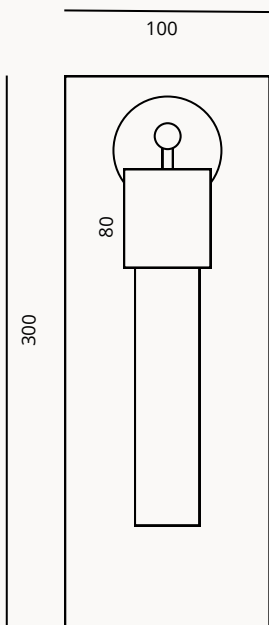

EN

MATERIALS

Filita stone, Glass, Brass

FINISHES

Guatemala green, Filita, Campaspero, Macael white, Negro marquina

Tulip

Brass, glass

SPECIFICATIONS (UE)

E27 Led 5W, 3000K (included), Class II Dimmable, Warm White

ENERGY LABEL

230 V, 50 Hz

ACABADOS

ES

MATERIALES

Piedra Filita, Cristal, Latón

ACABADOS

Verde guatemala, Filita, Campaspero, Blanco macael, Negro marquina

Tulipa

Latón, Cristal

ESPECIFICACIONES (UE)

E27 Led 5W, 3000K (incluido), Clase II Regulable, Blanco Cálido

ETIQUETA ENERGÉTICA

230 V, 50 Hz