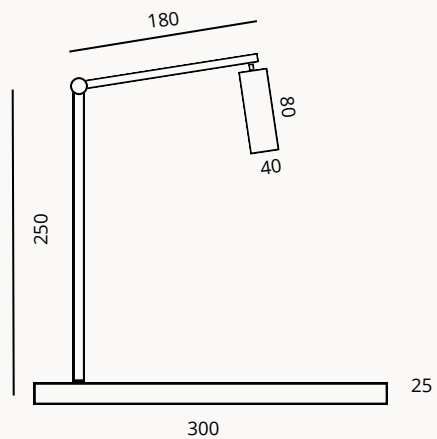

EN

MATERIALS

Marble, Brass

FINISHES

Base

Marble

Body

Brass (steel)

Tulip

Brass

SPECIFICATIONS (UE)

GU 10 Led 3W, 3000K (included), Class II

Warm white

Options: Dimmable, UK Plug

ENERGY LABEL

230 V, 50 Hz

ACABADOS

ES

MATERIALES

Marmol, Latón

ACABADOS

Base

Marmol

Cuerpo

Latón

Tulipa

Latón

ESPECIFICACIONES (UE)

GU 10 Led 3W, 3000K (incluido), Clase II

Blanco cálido

Opciones: Regulable, Enchufe UK

ETIQUETA ENERGÉTICA

230 V, 50 Hz