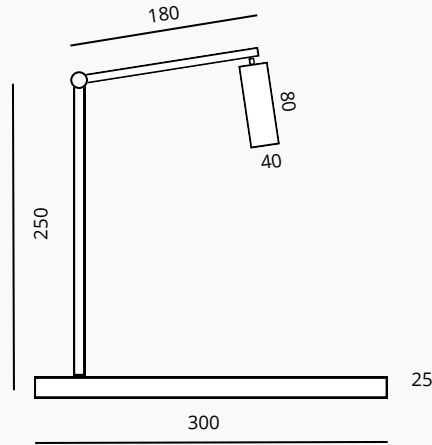

LUCA

K201090