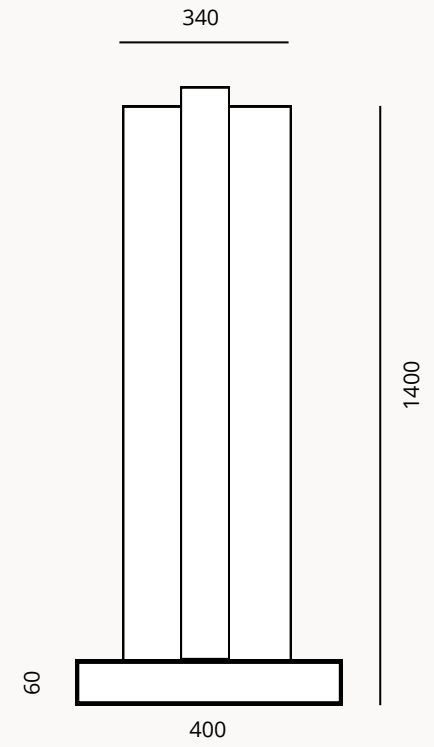

ENERGY LABEL

CE 
230 V, 50 Hz

CORTEN

K212340

CORTEN

K212340

EN

MATERIALS